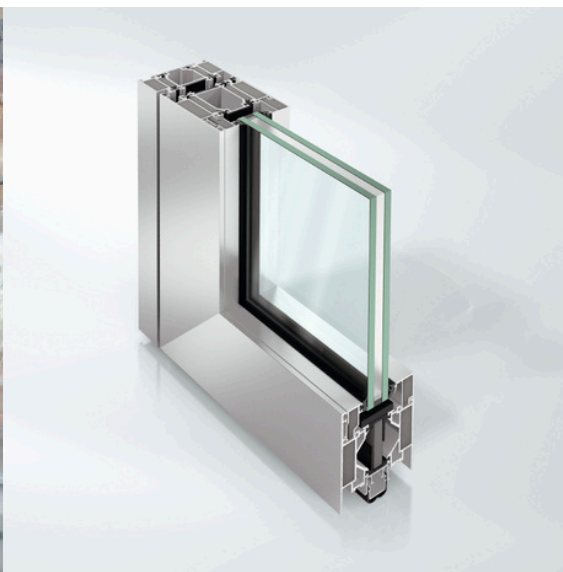

Applications

Cloison vitrée

Bord à bord

Bloc porte à 1 vantail

Bloc porte à 2 vantaux égaux

Mur rideau ou façade

Key

DC - Dependant de la composition

VI - Vitrages isolants

TVI - Triple vitrages isolants

VF - Vitrages feuilletés

Portes

Pyroguard offre une gamme de solutions intégrées au système de profilé ADS80 de Schüco avec le verre résistant au feu trempé "Pyroguard Protect" disponible dans les classifications EW30, EI30 et EI60 pour les portes en aluminium.

Cloisons

Pyroguard offre une gamme de solutions intégrées au système de profilé ADS80 de Schüco avec le verre résistant au feu trempé "Pyroguard Protect" disponible dans les classifications EW30, EI30 et EI60 pour les cloisons en aluminium.