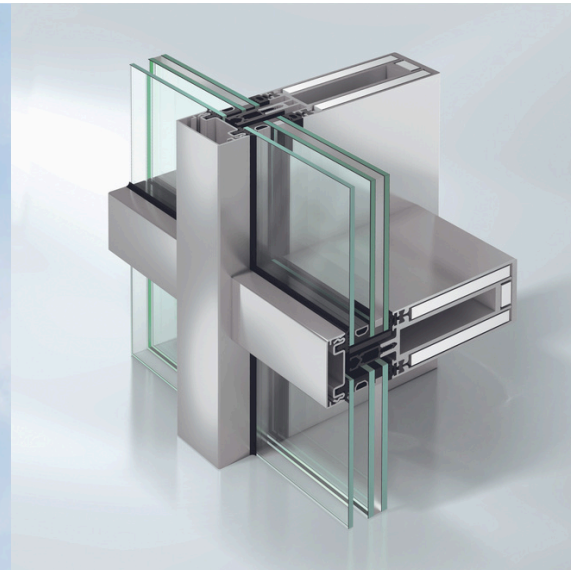

Façades

Pyroguard offre une gamme de solutions intégrées au système de profilé FW50 et FW60 de Schüco avec le verre résistant au feu trempé "Pyroguard Protect" disponible dans les classifications EI30 et EI60 pour les façades en aluminium.

Applications	Classement de résistance au feu	Surface maxi (m²)	Dim. maxi vitrage (mm)	Dim. maxi vitrage (mm)	Profilé	Vitrage Pyroguard	PV
  Façade	EI30	5.0	1680	3600	Schüco FW50+BF, FW60+BF	T-EI30/18-2 T-EI30/18-2 VF T-EI30/18-2 VI	EFR-24-002421
		5.8	1800	3883	Schüco FW50+BF, FW60+BF	T-EI30/18-2 VI (contreface en face non exposée au feu)	EFR-24-002421
	EI60	3.9	1500	2600	Schüco FW50+BF	T-EI60/25-3 T-EI60/25-3 VF T-EI60/25-3 VI	EFR-24-002422
		4.5	1500	3000	Schüco FW50+BF	T-EI60/25-3 VI (contreface en face non exposée au feu)	EFR-24-002422