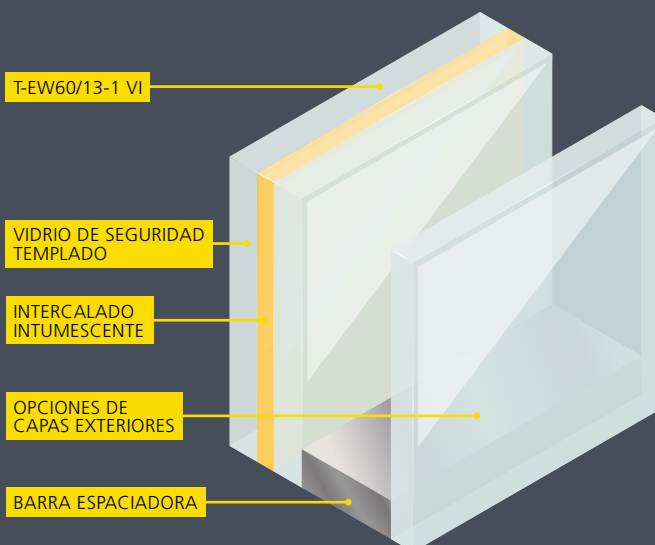

Pyroguard Protect

- T-EW60/13-1 VI
- T-EW60/15-1 VI
- T-EW60/19-1 VI
- T-EW60/13-1 TVI
- T-EW60/15-1 TVI
- T-EW60/19-1 TVI

EN1279-5+A2 UNIDADES DE VIDRIO AISLANTE
 EN14449 VIDRIO LAMINADO DE SEGURIDAD

Clasificación: EW

Reduce la cantidad de transferencia de calor radiante a menos de 15kW/m² en el lado no expuesto.

Resistencia al fuego
EW60/EI20

Vidrio templado

Peso reducido

Buena reducción del ruido

Resistencia al impacto
1B1

Excelente transmisión de luz

Gran valor U

Rango de temperatura
-10°C/+45°C

CARACTERÍSTICAS	T-EW60/13-1 VI CÁMARA DE 16mm CAPA EXTERIOR DE 4mm BAJO EMISIVO**	T-EW60/15-1 VI CÁMARA DE 16mm CAPA EXTERIOR DE 6mm BAJO EMISIVO**	T-EW60/19-1 VI CÁMARA DE 16mm CAPA EXTERIOR DE 8mm BAJO EMISIVO**	T-EW60/13-1 TVI CÁMARA DE 14mm CAPA EXTERIOR DE 4mm BAJO EMISIVO**	T-EW60/15-1 TVI CÁMARA DE 14mm CAPA EXTERIOR DE 6mm BAJO EMISIVO**	T-EW60/19-1 TVI CÁMARA DE 14mm CAPA EXTERIOR DE 8mm BAJO EMISIVO**
RESISTENCIA AL FUEGO (EN 13501-2)	EW60/EI20	EW60/EI20	EW60/EI20	EW60/EI20	EW60/EI20	EW60/EI20
TAMAÑO DE PRODUCCIÓN MIN - MAX (mm)	300 x 400 1800 x 3500	300 x 400 2400 x 4000	300 x 400 2400 x 4000	300 x 400 1800 x 3500	300 x 400 2400 x 4000	300 x 400 2400 x 4000
ESPESOR Y TOLERANCIA (mm)	33 (-2/+3)	37 (-2/+3)	43 (-2/+3)	49 (-2/+3)	55 (-2/+3)	63 (-2/+3)
PESO (kg/m ²)	39	49	64	39	49	64
R _w (C;Ctr) REDUCCIÓN DE SONIDO (EN 140-3)	38 (-2;-6)	-	-	-	-	-
T _v TRANSMISIÓN DE LUZ (EN 410) (%)	73	72	71	61	61	59
VALOR U _g (EN 673) W/m ² K	1.0	1.0	1.0	0.6	0.5	0.6
VALOR g (EN 410)	0.47	0.47	0.47	0.37	0.39	0.36
RANGO DE TEMPERATURA (°C)	-10/+45	-10/+45	-10/+45	-10/+45	-10/+45	-10/+45
ESTABILIDAD UV (EN ISO 12543-4)	✓	✓	✓	✓	✓	✓
CERTIFICADO DE CONFORMIDAD CE	1812-CPR-1644; 1812-CPR-1616	1812-CPR-1644; 1812-CPR-1616	1812-CPR-1644; 1812-CPR-1616	1812-CPR-1644; 1812-CPR-1616	1812-CPR-1644; 1812-CPR-1616	1812-CPR-1644; 1812-CPR-1616