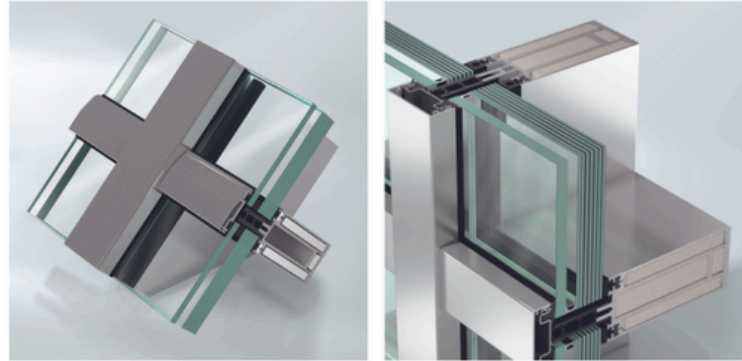

BULLETIN TECHNIQUE

2023 09

Pyroguard et Schüco
obtiennent un
NOUVEAU succès aux
tests avec les
façades en aluminium

SCHÜCO

Dans le cadre de notre collaboration continue avec Schüco, nous sommes ravis de partager que nous disposons désormais d'une gamme de nouvelles solutions Pyroguard pour les façades en aluminium.

Doté du système de mur-rideau FW 50 de Schüco, nous pouvons désormais vous fournir une gamme de solutions en aluminium certifiées répondant aux classifications incendie EI30 et EI60.

Autorisée et approuvée par Warringtonfire (Royaume-Uni) et Efectis (France), la gamme couvre les domaines suivants :

Types de construction : Système de façade / mur-rideau

Classement au feu : EI30, EI60

Types de verre : Pyroguard T-EI30/18-2, Pyroguard T-EI60/25-3

Châssis : Systèmes de mur-rideau FW 50+ BF et FW 50+ FR 60 de Schüco